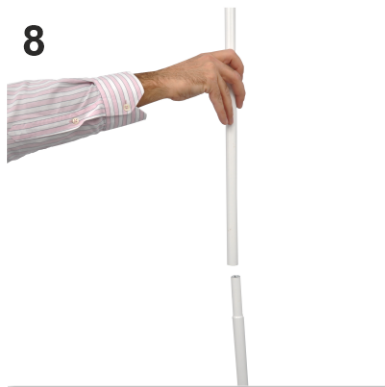

### Conținutul coletului:

- A. Geantă textilă: 1 buc.
- B. Corp central: 1 buc.
- C. Blat: 2 buc. și raft: 1 buc.
- D. Tijă cilindrică: 4 buc.
- E. Header: 1 buc.

A

B

C

D

E

1

2

3

4

5

6

1. Luați blatul inferior - cel care nu are perforații – și poziționați-l pe podea.
2. Luați corpul central B și îndoiți fiecare cută la 90 grade. Introduceți corpul central în șanțul perimetral de pe blatul inferior începând din spate ca în imaginea alăturată. Pe lateralele blatului sunt două protuberanțe care vor intra în decupajele aferente din corpul central. Asigurați-vă că imaginea de pe corpul central este orientată corect.
3. Se continuă introducerea corpului central pe tot perimetrul blatului ca în imaginea nr. 3.
4. Luați blatul superior (cel care are două perforații) și poziționați-l deasupra corpului central urmărind ca acesta să intre în șanțul perimetral al blatului.
5. Asigurați-vă ca cele două protuberanțe au intrat în decupajele aferente din corpul central.
6. Ansamblul astfel montat va fi compact și stabil.

## IN052 Promotion Table Semicerc

7. Luați raftul C (blatul care are mai multe striții pe suprafață) și poziționați-l în interiorul corpului central, la mijloc, agățându-l în urechiușele de pe acesta. În situația în care urechiușele sunt poziționate invers iar raftul nu poate fi agățat, corpul central se va reasambla în poziția corectă.
8. Se îmbină cele patru tije cilindrice D, două câte două, pentru a obține două tije mai lungi.
9. Introduceți cele două tije astfel formate prin blatul superior până în orificiul aflat pe raft, ca în imaginea alăturată.
10. Se montează headerul E în partea superioară a celor două tije prin îmbinarea tijelor, ca în imaginea alăturată.
11. Acum standul Promotion Table Semicerc este montat.